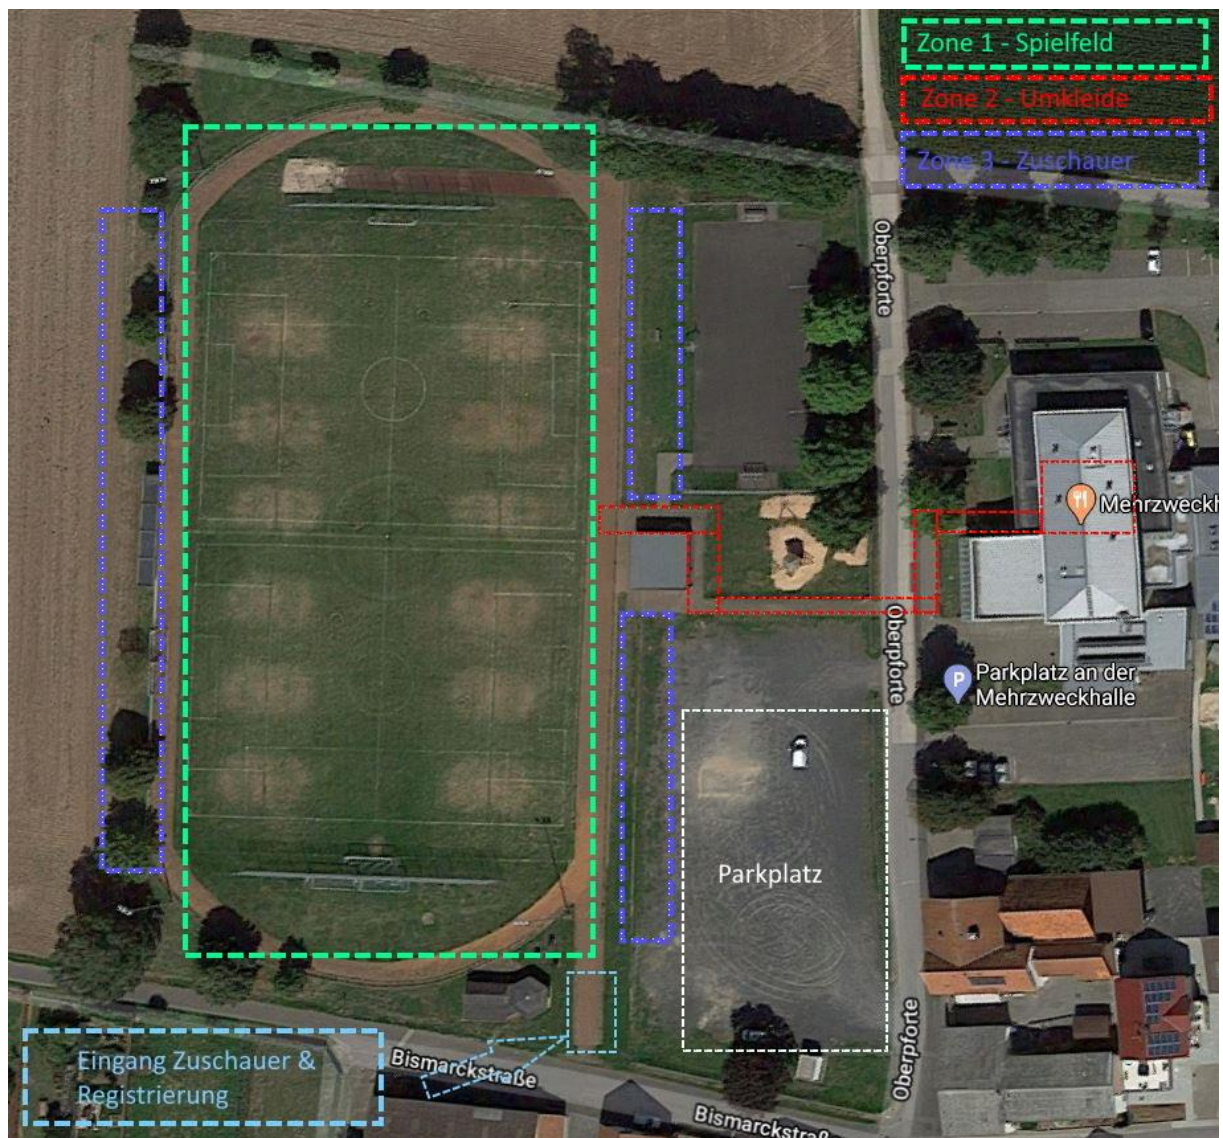

## **Hygienekonzept zu den Heimspielen in Berstadt und Wohnbach.**

**+++ Bitte beachten +++**

- Wer sich krank fühlt oder Corona-Symptome hat, bleibt zu Hause!!!! (kein Einlass)
- Am Eingang muss sich jede Person registrieren (Name, Tel., Datum)
- Mundschutz nicht vergessen und immer griffbereit haben
- Einhalten der Zonen wie auf den Bildern gekennzeichnet
- 90 Minuten nach Abpfiff ist der Sportplatz zu räumen
- Einhalten der Abstände am Verkaufsstand

# Sportplatz Wohnbach

Zuschauerbereich ist hinter dem Sportheim erreichbar  
(Zone 2 darf vor dem Sportheim nicht von Zuschauern betreten werden)

# Sportplatz Berstadt

Zone 2 darf vor dem Sportheim nicht von Zuschauern betreten werden